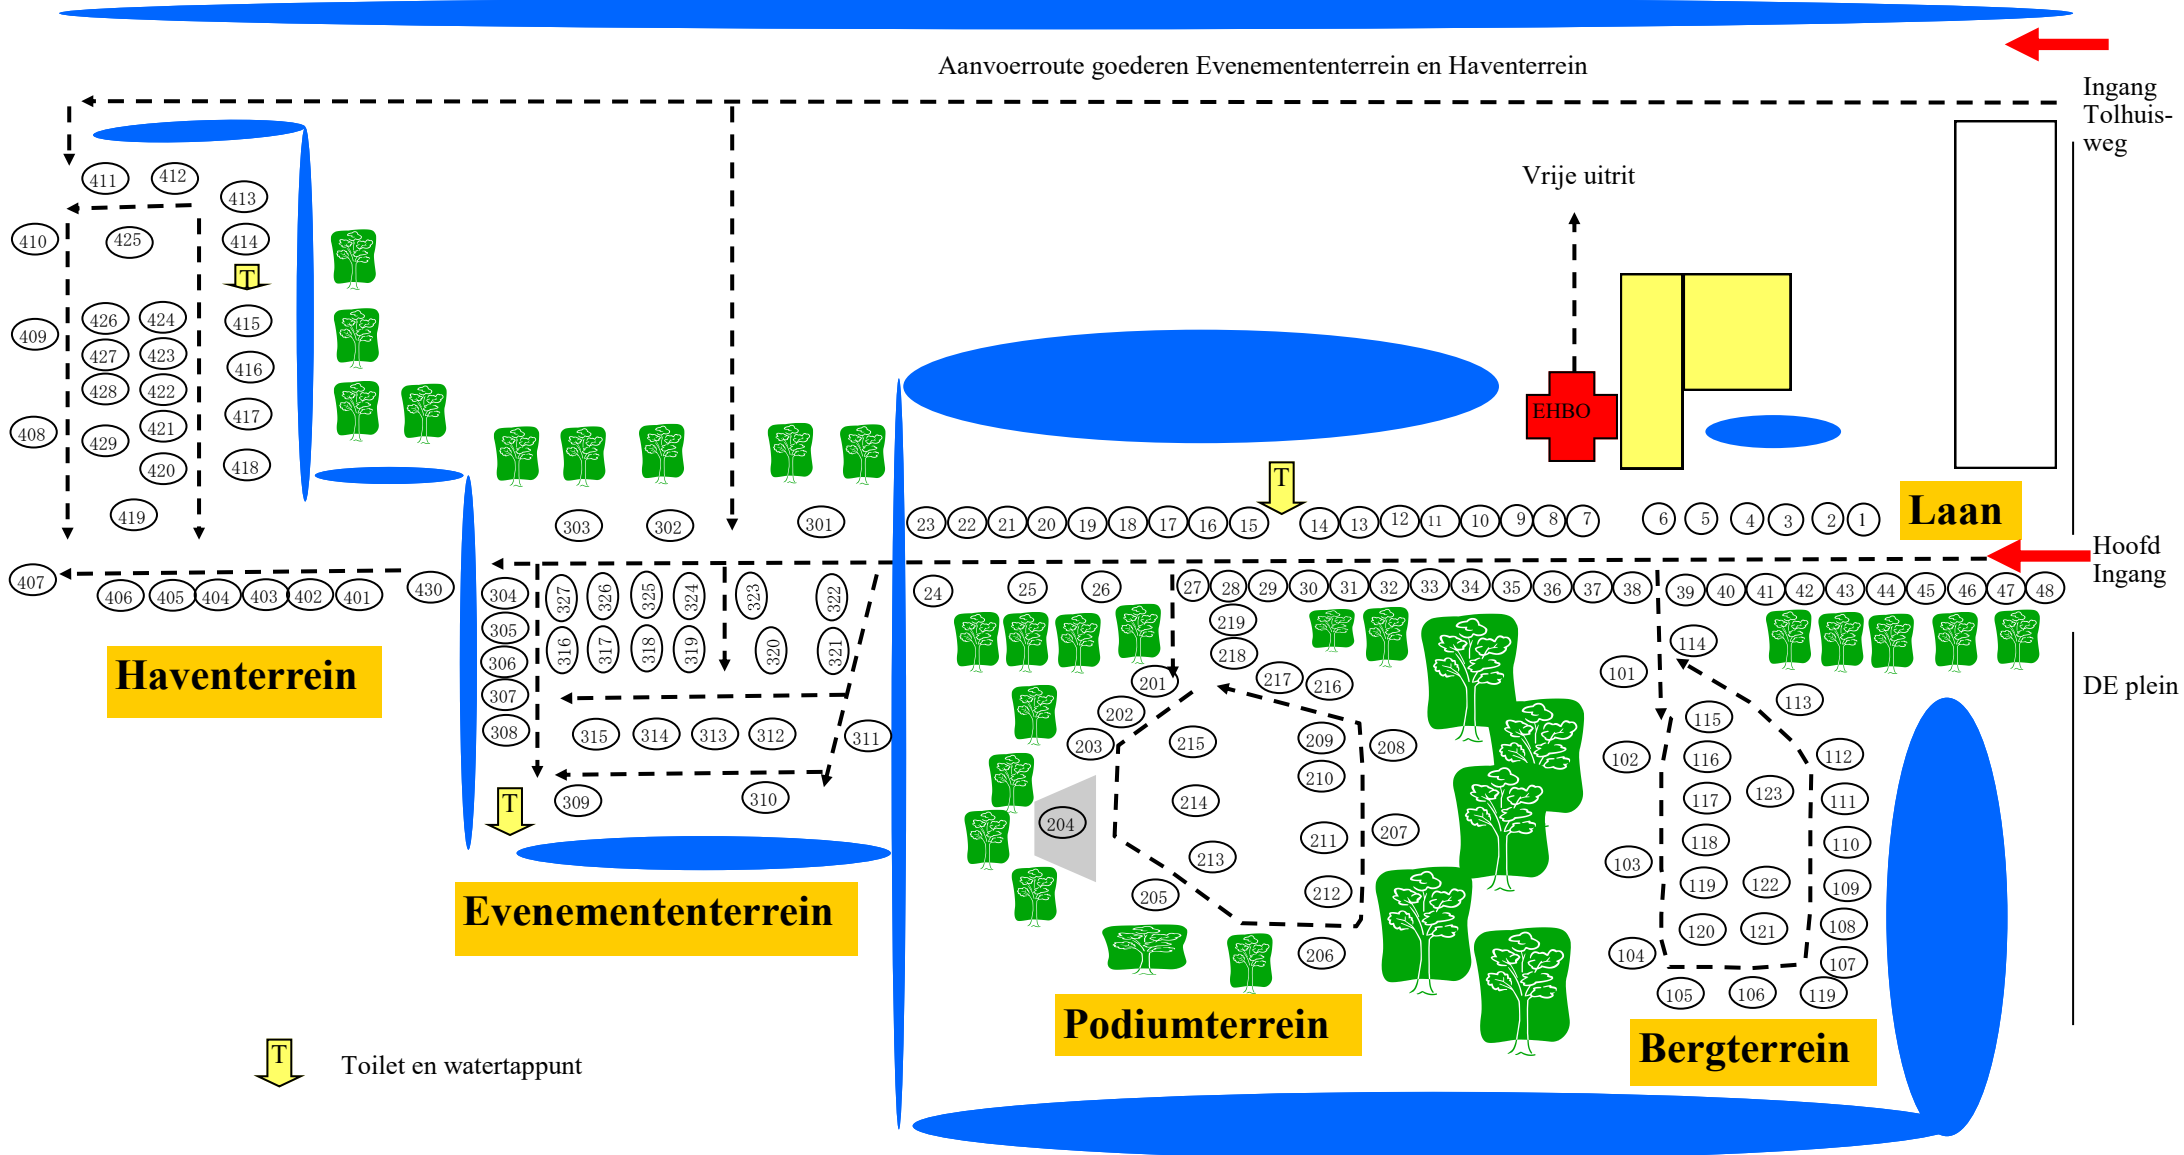

Plattegrond Agrarische Schouw Joure - 28 september 2023

STANDHOUDERS AGRARISCHE SCHOUW 2023

LAAN

1	Duynie Feed			Alphen a/d Rijn	duynie.nl
2	ASP Noard			Sneek	aspnoard.nl
3	Weidse Blik			Joure	weidseblik.nl
4	Lely Center Heerenveen			Heerenveen	lely.com/heerenveen
5	Melkveetechniek de Jong B.V. en Bosch HIT B.V.			Gorredijk	mvt-dejong.nl
6	Mechanisatie Franeker			Franeker	mechanisatiefraneker.nl
7	Countus accountants + adviseurs			Joure	countus.nl
8	Deelstra Jansen administratie en advies			Leeuwarden	deelstrajansen.nl
9	Hoekstra Fourages			De Blesse	hoekstrafourages.nl
10	FrieslandCampina			Amersfoort	frieslandcampina.com
11	Het Friesch Grondbezit / Carbon Coöp			Ede / Leeuwarden	grondbezit.nl / carboncoop.nl
12	ABZ De Samenwerking			Nijkerk	abzdiervoeding.nl
13	Farm Service BV			Leeuwarden	farmservice.nl
14	MELKTEC BV			Leeuwarden	melktec.nl
15	Dak en Gevelbeplating De IJzeren Man bv			Joure	deijzerenman.nl
16	Mezutec Waterzuiveringssystemen			Zuidwolde	mezutec.nl
17	Topteam Agrarische Verzekeringen			WOMMELS	topteam.nl
18	Speerstra Feed Ingredients B.V.			Eesterga	speerstra.com
19	DeHaan Advocaten en Notarissen			Leeuwarden	dehaanlaw.nl
20	Univé Dichtbij			Heerenveen	unive.nl/dichtbij
21	Piersma Vloeren			Joure	piersmavloeren.nl
22	atw friens bv			friens	atwagri.nl
23	ZOCON			Joure	zocon.eu
24	Van Balen Boekhoudburo b.v.			Jellum	vanbalenboekhoudburo.nl
25	Agrifirm NWE BV			Apeldoorn	Agrifirm.nl
26	de Blaauw Heerenveen BV			Heerenveen	deblaauw.nl
27	AB Vakwerk			Sneek	abvakwerk.nl
28	Semex Holland BV			Leeuwarden	semex.nl
29	Eurofins Agro Testing Wageningen BV			Wageningen	eurofins-agro.com
30	MBS Plaagdierbeheersing & Advies VOF			Wolvega	mbsplaagdieren.nl
31	StalZicht.nl			Lutkewierum	stalzicht.nl
32	Rijskamp Outdoor & Offroad			Joure	rijskampoutdooroffroad.nl
33	Van der Zee Joure			Joure	vanderzeejoure.com
34	poffertjeskramen r.p.klooster vof			st.nicolaasga	lekkerepoffertjes.nl
35	Handelsonderneming Oostra			IJhorst	ho-oostra.com
36	L.M.B Gerlsma bv			Nijland	Gerlsma.nl